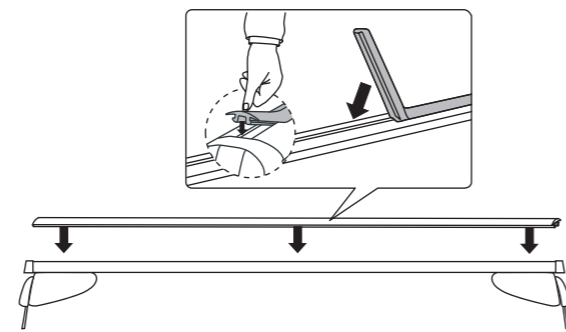

Atera SIGNO

Hyundai i 30 (5-türig/doors/portes) 08/2007–02/2017
Hyundai i 30 (3-türig/doors/portes) 01/2013–02/2017

Ford S-Max 05/2006–09/2015

nur bei / only for Part-No.: 045 169

- | | | |
|----------------------------|-----------------|--------------------------|
| nur bei Art.Nr.: 045 169 | 1- 9945700092 | <p>9904700324 (TX30)</p> |
| only for part no.: 045 169 | 2- 9919700062 | |
| A- 9919700065 | 3- 9945700105 | <p>9922700055 (SW5)</p> |
| B- 9945700112 | 4- 9912700051 | |
| C- 9918700253 | 5a- 9918700526 | |
| | 5b- 9918700527 | |
| nur bei Art.Nr.: 047 169 | 6- 9918700250 | |
| only for part no.: 047 169 | 7- 9918700249 | |
| D- 9919700163 | 8- 9910700004 | |
| E- 9945700223 | 9- 9908700231 | |
| F1- 8828700062 | 10- 9908700056 | |
| F2- 8828700063 | 11a- 9910700035 | |
| | 11b- 9910700009 | |
| | 12- 9908700010 | |
| | 13a- 9922700204 | |
| | 13b- 9918700654 | |
| | 14- 9918700472 | |
| | 15a- 9949700525 | |
| | 15b- 9949700526 | |
| | 15c- 9949700526 | |
| | 15d- 9949700525 | |