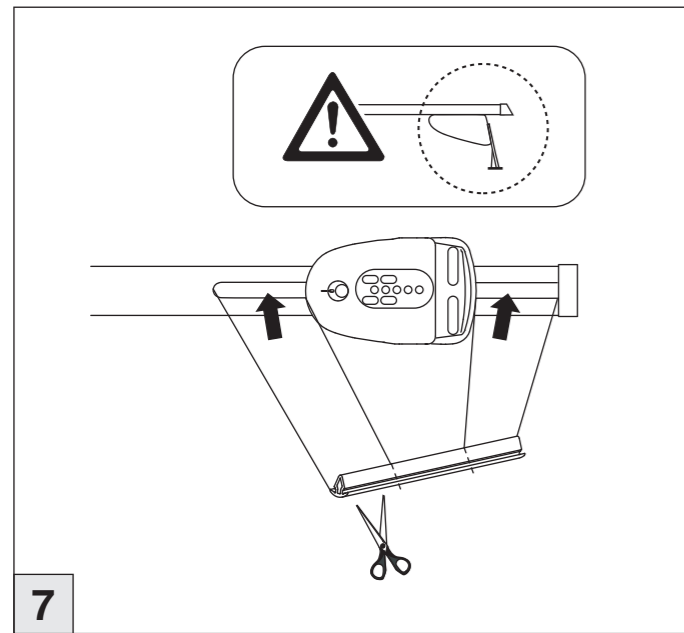

Atera SIGNO

Hyundai i 30 (5-türig/doors/portes) 08/2007–02/2017
Hyundai i 30 (3-türig/doors/portes) 01/2013–02/2017

Ford S-Max 05/2006–09/2015

nur bei / only for Part-No.: 045 169

- | | | |
|----------------------------|-----------------|--------------------------|
| nur bei Art.Nr.: 045 169 | 1- 9945700092 | <p>9904700324 (TX30)</p> |
| only for part no.: 045 169 | 2- 9919700062 | |
| A- 9919700065 | 3- 9945700105 | <p>9922700055 (SW5)</p> |
| B- 9945700112 | 4- 9912700051 | |
| C- 9918700253 | 5a- 9918700526 | |
| | 5b- 9918700527 | |
| nur bei Art.Nr.: 047 169 | 6- 9918700250 | |
| only for part no.: 047 169 | 7- 9918700249 | |
| D- 9919700163 | 8- 9910700004 | |
| E- 9945700223 | 9- 9908700231 | |
| F1- 8828700062 | 10- 9908700056 | |
| F2- 8828700063 | 11a- 9910700035 | |
| | 11b- 9910700009 | |
| | 12- 9908700010 | |
| | 13a- 9922700204 | |
| | 13b- 9918700654 | |
| | 14- 9918700472 | |
| | 15a- 9949700525 | |
| | 15b- 9949700526 | |
| | 15c- 9949700526 | |
| | 15d- 9949700525 | |