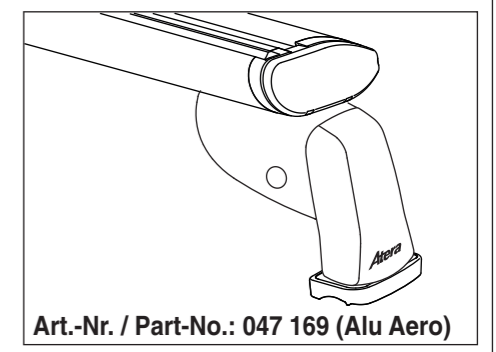

Art.-Nr. / Part-No.: 047 169 (Alu Aero)

Atera
MADE IN GERMANY

Atera GmbH
Im Herrach 1
D-88299 Leutkirch
Internet: www.atera.de

© ATERA GmbH
Ref.-Nr.: 044 169_096434416900_992570050200
Ref.-Nr.: 045 169_096434516900_992570050200
Ref.-Nr.: 047 169_096434716900_992570050200
Stand/State: 14/12/2017 – Rev 00 Ver 06