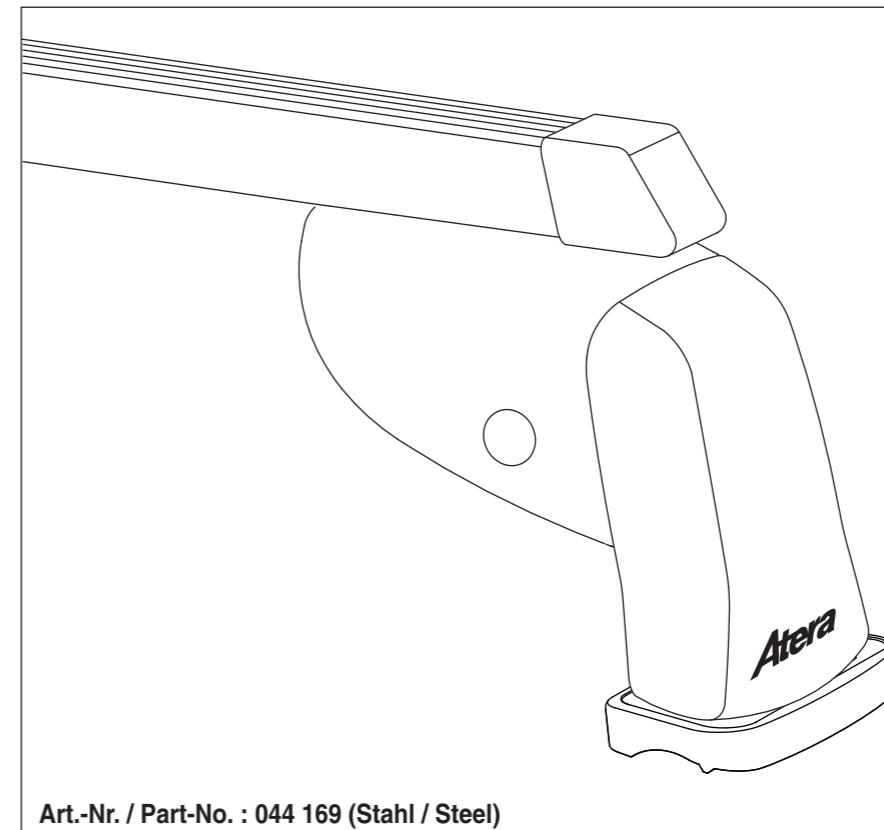

Art.-Nr. / Part-No. : 044 169 (Stahl / Steel)