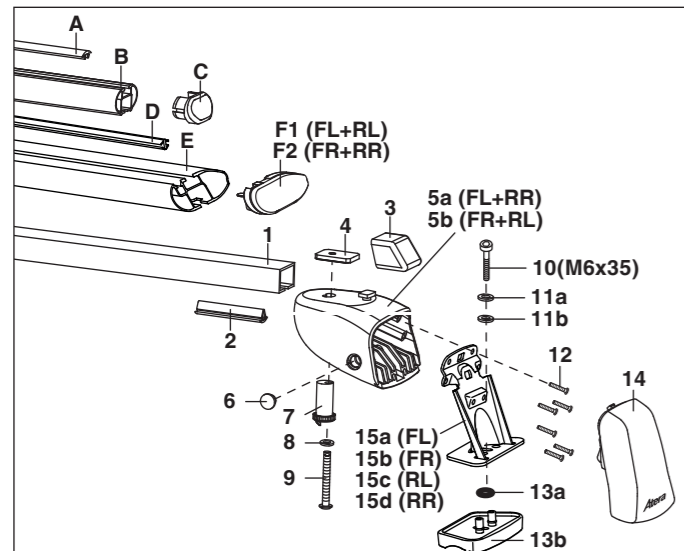

Atera SIGNO

Hyundai i 30 (5-türig/doors/portes) 08/2007–02/2017
Hyundai i 30 (3-türig/doors/portes) 01/2013–02/2017

Ford S-Max 05/2006–09/2015

nur bei / only for Part-No.: 045 169

- | | | |
|----------------------------|-----------------|--------------------------|
| nur bei Art.Nr.: 045 169 | 1- 9945700092 | <p>9904700324 (TX30)</p> |
| only for part no.: 045 169 | 2- 9919700062 | |
| A- 9919700065 | 3- 9945700105 | <p>9922700055 (SW5)</p> |
| B- 9945700112 | 4- 9912700051 | |
| C- 9918700253 | 5a- 9918700526 | |
| | 5b- 9918700527 | |
| nur bei Art.Nr.: 047 169 | 6- 9918700250 | |
| only for part no.: 047 169 | 7- 9918700249 | |
| D- 9919700163 | 8- 9910700004 | |
| E- 9945700223 | 9- 9908700231 | |
| F1- 8828700062 | 10- 9908700056 | |
| F2- 8828700063 | 11a- 9910700035 | |
| | 11b- 9910700009 | |
| | 12- 9908700010 | |
| | 13a- 9922700204 | |
| | 13b- 9918700654 | |
| | 14- 9918700472 | |
| | 15a- 9949700525 | |
| | 15b- 9949700526 | |
| | 15c- 9949700526 | |
| | 15d- 9949700525 | |

Art.-Nr. / Part-No.: 047 169 (Alu Aero)

Atera
MADE IN GERMANY

Atera GmbH
Im Herrach 1
D-88299 Leutkirch
Internet: www.atera.de

© ATERA GmbH
Ref.-Nr.: 044 169_096434416900_992570050200
Ref.-Nr.: 045 169_096434516900_992570050200
Ref.-Nr.: 047 169_096434716900_992570050200
Stand/State: 14/12/2017 – Rev 00 Ver 06