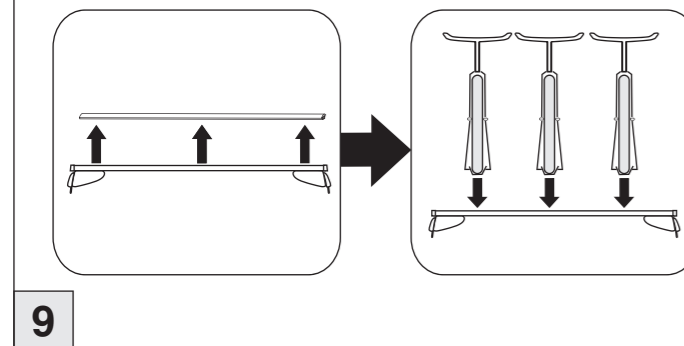

Atera SIGNO

Hyundai i 30 (5-türig/doors/portes) 08/2007–02/2017
Hyundai i 30 (3-türig/doors/portes) 01/2013–02/2017

Ford S-Max 05/2006–09/2015

nur bei / only for Part-No.: 045 169

- | | | |
|----------------------------|-----------------|--------------------------|
| nur bei Art.Nr.: 045 169 | 1- 9945700092 | <p>9904700324 (TX30)</p> |
| only for part no.: 045 169 | 2- 9919700062 | |
| A- 9919700065 | 3- 9945700105 | <p>9922700055 (SW5)</p> |
| B- 9945700112 | 4- 9912700051 | |
| C- 9918700253 | 5a- 9918700526 | |
| | 5b- 9918700527 | |
| nur bei Art.Nr.: 047 169 | 6- 9918700250 | |
| only for part no.: 047 169 | 7- 9918700249 | |
| D- 9919700163 | 8- 9910700004 | |
| E- 9945700223 | 9- 9908700231 | |
| F1- 8828700062 | 10- 9908700056 | |
| F2- 8828700063 | 11a- 9910700035 | |
| | 11b- 9910700009 | |
| | 12- 9908700010 | |
| | 13a- 9922700204 | |
| | 13b- 9918700654 | |
| | 14- 9918700472 | |
| | 15a- 9949700525 | |
| | 15b- 9949700526 | |
| | 15c- 9949700526 | |
| | 15d- 9949700525 | |