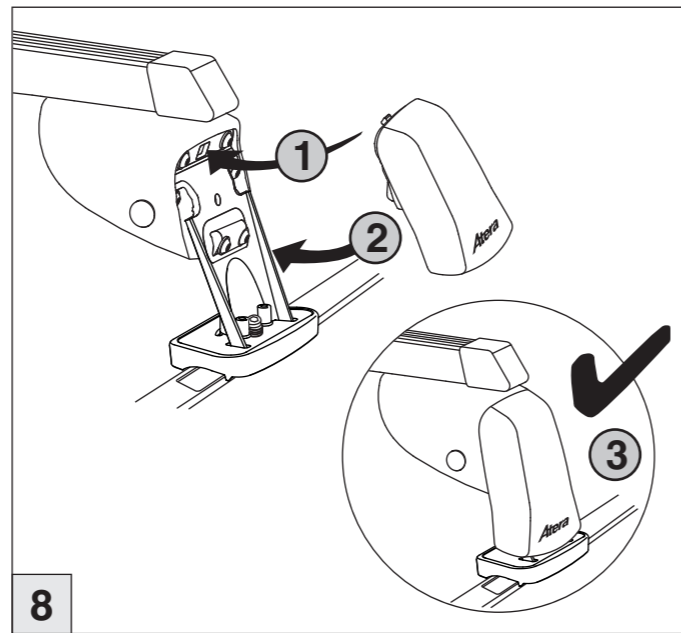

Atera SIGNO

Hyundai i 30 (5-türig/doors/portes) 08/2007–02/2017
Hyundai i 30 (3-türig/doors/portes) 01/2013–02/2017

Ford S-Max 05/2006–09/2015

nur bei / only for Part-No.: 045 169

- | | | |
|----------------------------|-----------------|--------------------------|
| nur bei Art.Nr.: 045 169 | 1- 9945700092 | <p>9904700324 (TX30)</p> |
| only for part no.: 045 169 | 2- 9919700062 | |
| A- 9919700065 | 3- 9945700105 | <p>9922700055 (SW5)</p> |
| B- 9945700112 | 4- 9912700051 | |
| C- 9918700253 | 5a- 9918700526 | |
| | 5b- 9918700527 | |
| nur bei Art.Nr.: 047 169 | 6- 9918700250 | |
| only for part no.: 047 169 | 7- 9918700249 | |
| D- 9919700163 | 8- 9910700004 | |
| E- 9945700223 | 9- 9908700231 | |
| F1- 8828700062 | 10- 9908700056 | |
| F2- 8828700063 | 11a- 9910700035 | |
| | 11b- 9910700009 | |
| | 12- 9908700010 | |
| | 13a- 9922700204 | |
| | 13b- 9918700654 | |
| | 14- 9918700472 | |
| | 15a- 9949700525 | |
| | 15b- 9949700526 | |
| | 15c- 9949700526 | |
| | 15d- 9949700525 | |