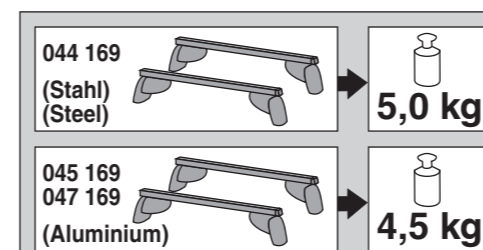

Atera
MADE IN GERMANY

Atera GmbH
Im Herrach 1
D-88299 Leutkirch
Internet: www.atera.de

© ATERA GmbH
Ref.-Nr.: 044 169_096434416900_992570050200
Ref.-Nr.: 045 169_096434516900_992570050200
Ref.-Nr.: 047 169_096434716900_992570050200
Stand/State: 14/12/2017 – Rev 00 Ver 06